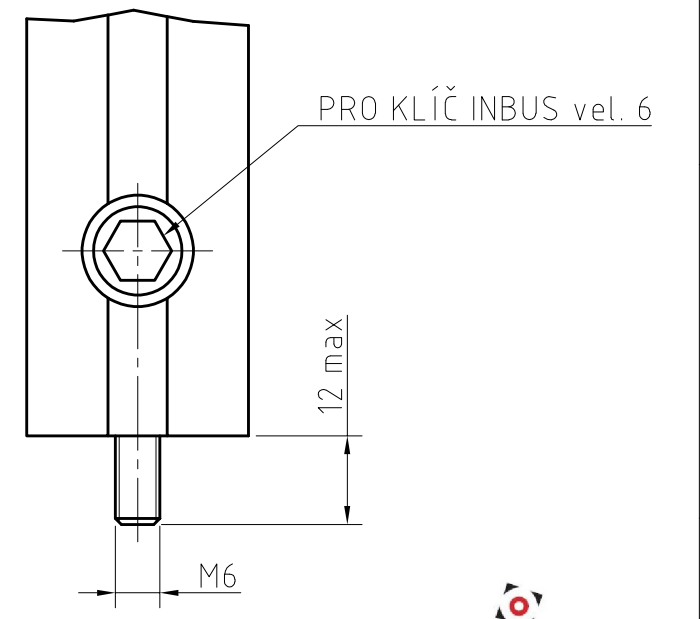

DETAIL X  
M 1:1

RÁM OPTICKÉ DESKY ROD 450-300x1200