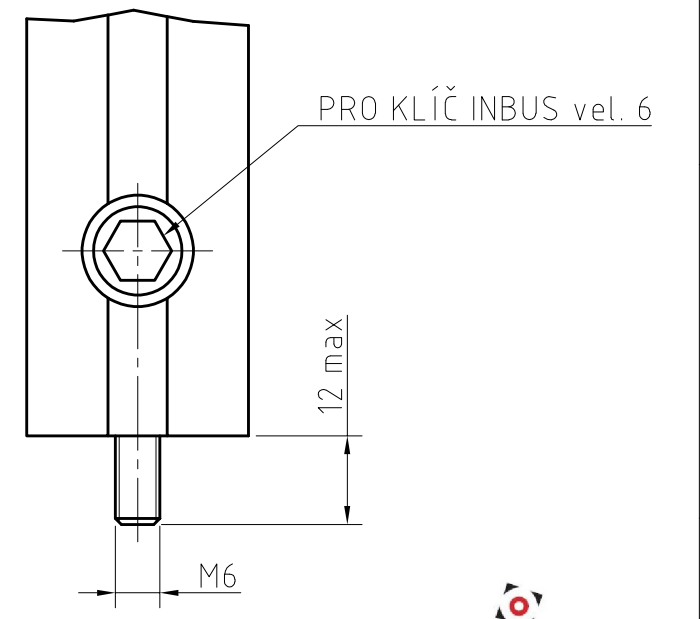

DETAIL X
M 1:1

RÁM OPTICKÉ DESKY ROD 300-900x900