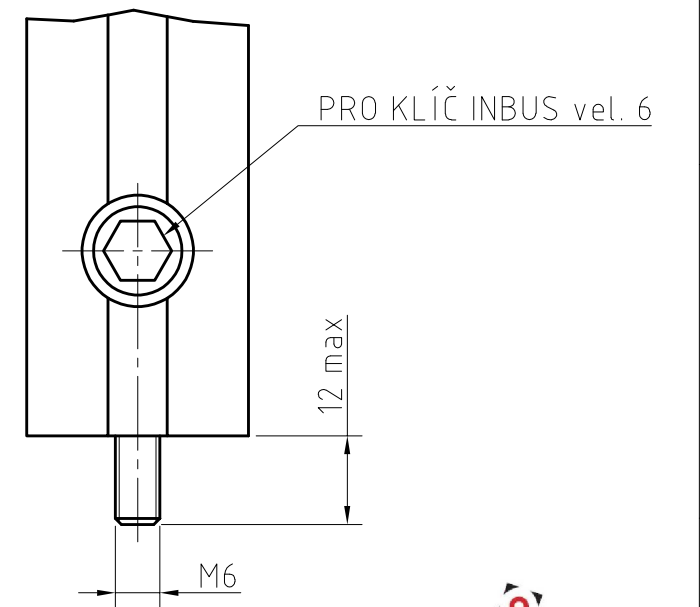

DETAIL X  
M 1:1

RÁM OPTICKÉ DESKY ROD 300-900x1500