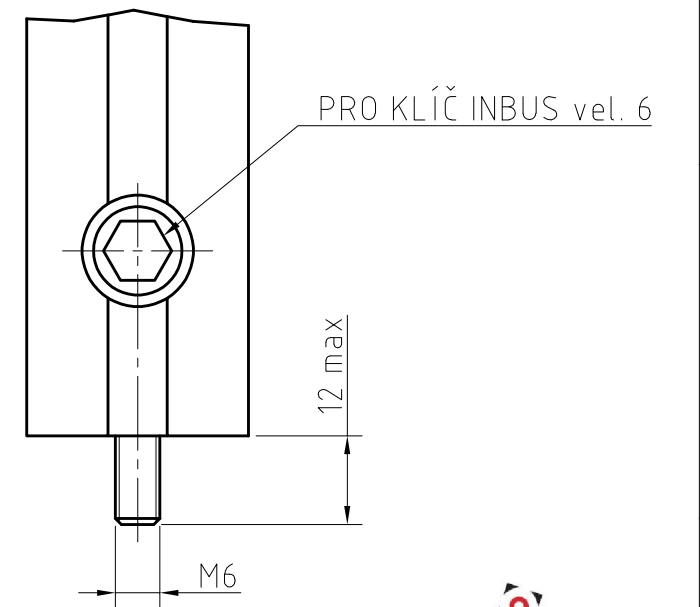

DETAIL X
M 1:1

RÁM OPTICKÉ DESKY ROD 300-900x1200