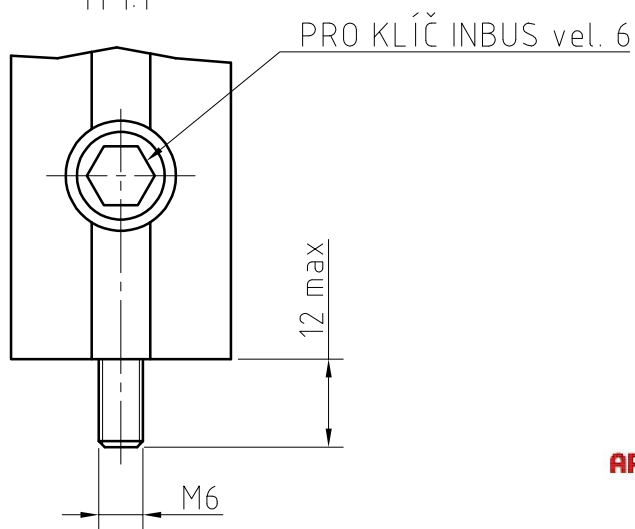

DETAIL X
M 1:1

RÁM OPTICKÉ DESKY ROD 300-750x750