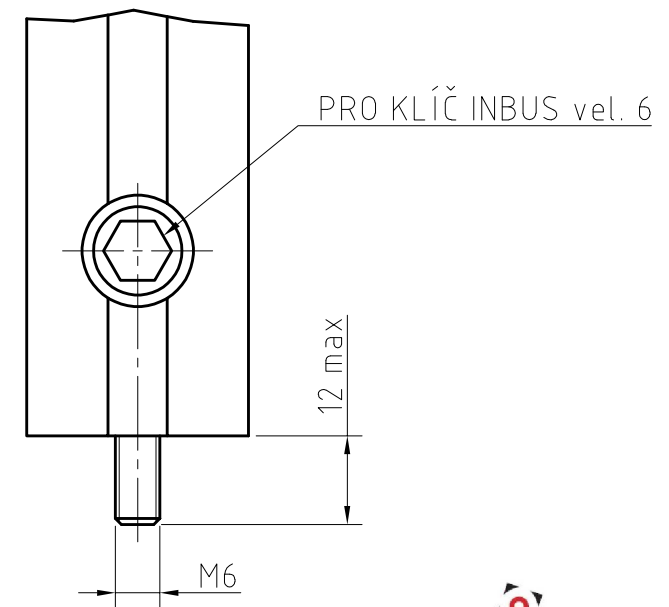

DETAIL X
M 1:1

RÁM OPTICKÉ DESKY ROD 300-750x1500