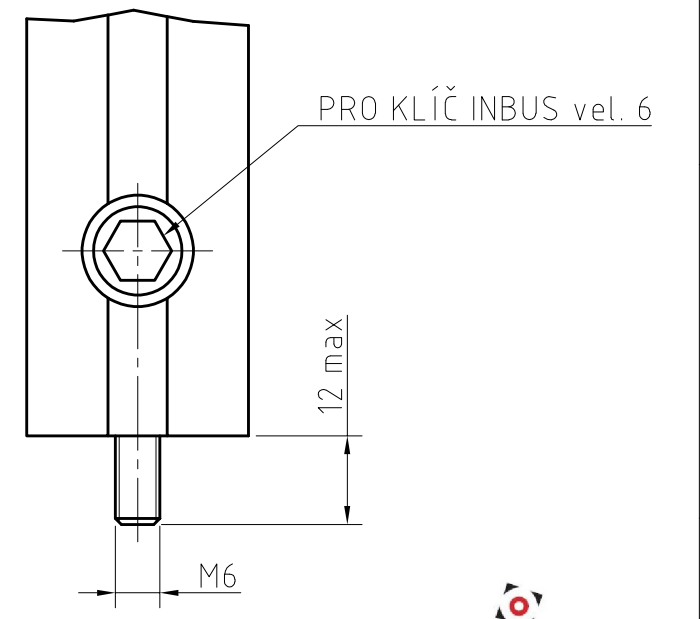

DETAIL X
M 1:1

RÁM OPTICKÉ DESKY ROD 300-750x1200