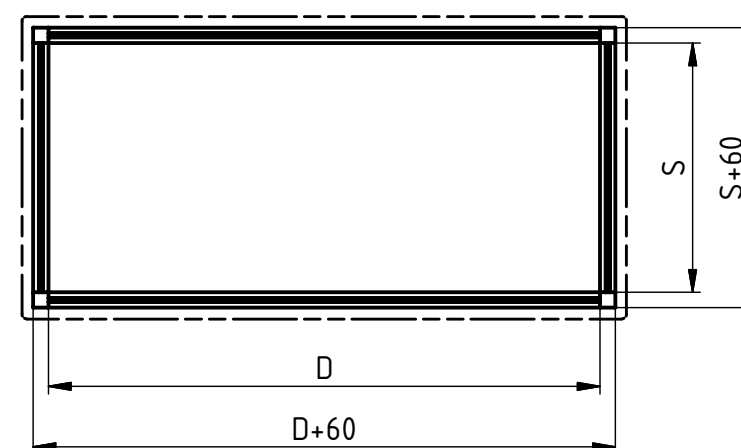

ROZMĚROVÁ TABULKA

TYP	D	S	R1	R2
ROD300/300x300	195	195	225	225
ROD300/300x450	345	195	375	225
ROD300/300x600	495	195	525	225
ROD300/300x750	645	195	675	225
ROD300/300x900	795	195	825	225
ROD300/300x1200	1095	195	1125	225
ROD300/300x1500	1395	195	1425	225
ROD300/300x1800	1695	195	1725	225
ROD300/450x450	345	345	375	375
ROD300/450x600	495	345	525	375
ROD300/450x750	645	345	675	375
ROD300/450x900	795	345	825	375
ROD300/450x1200	1095	345	1125	375
ROD300/450x1500	1395	345	1425	375
ROD300/450x1800	1695	345	1725	375
ROD300/600x600	495	495	525	525
ROD300/600x750	645	495	675	525
ROD300/600x900	795	495	825	525
ROD300/600x1200	1095	495	1125	525
ROD300/600x1500	1395	495	1425	525
ROD300/600x1800	1695	495	1725	525
ROD300/750x750	645	645	675	675
ROD300/750x900	795	645	825	675
ROD300/750x1200	1095	645	1125	675
ROD300/750x1500	1395	645	1425	675
ROD300/750x1800	1695	645	1725	675
ROD300/900x900	795	795	825	825
ROD300/900x1200	1095	795	1125	825
ROD300/900x1500	1395	795	1425	825
ROD300/900x1800	1695	795	1725	825

DALŠÍ ROZMĚRY NA ZÁKLADĚ POŽADAVKU.

A (1:2)