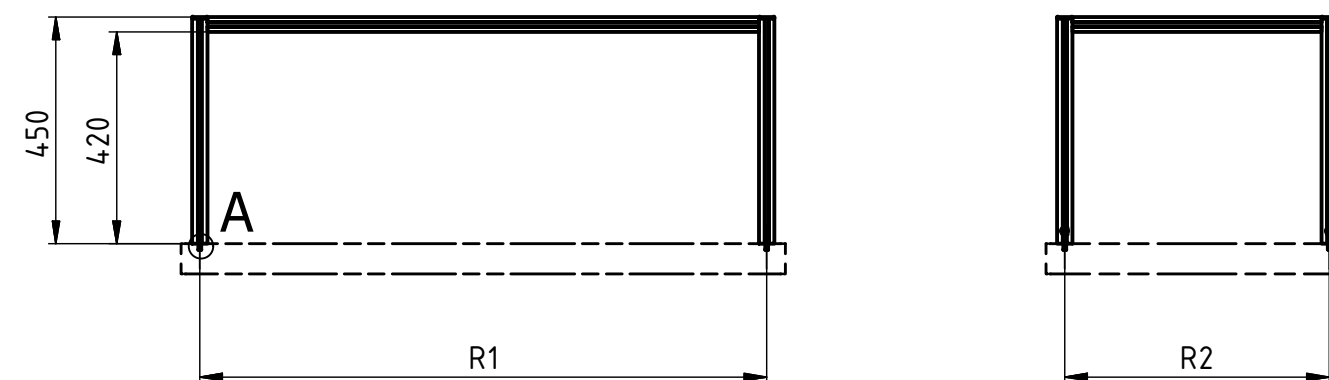

DALŠÍ ROZMĚRY NA ZÁKLADĚ POŽADAVKU.

A (1:2)

RÁM PRO OPTICKÉ A LABORATORNÍ DESKY - ROD 450

ROZMĚROVÁ TABULKA

TYP	D	S	R1	R2
ROD600/300x300	195	195	225	225
ROD600/300x450	345	195	375	225
ROD600/300x600	495	195	525	225
ROD600/300x750	645	195	675	225
ROD600/300x900	795	195	825	225
ROD600/300x1200	1095	195	1125	225
ROD600/300x1500	1395	195	1425	225
ROD600/300x1800	1695	195	1725	225
ROD600/450x450	345	345	375	375
ROD600/450x600	495	345	525	375
ROD600/450x750	645	345	675	375
ROD600/450x900	795	345	825	375
ROD600/450x1200	1095	345	1125	375
ROD600/450x1500	1395	345	1425	375
ROD600/450x1800	1695	345	1725	375
ROD600/600x600	495	495	525	525
ROD600/600x750	645	495	675	525
ROD600/600x900	795	495	825	525
ROD600/600x1200	1095	495	1125	525
ROD600/600x1500	1395	495	1425	525
ROD600/600x1800	1695	495	1725	525
ROD600/750x750	645	645	675	675
ROD600/750x900	795	645	825	675
ROD600/750x1200	1095	645	1125	675
ROD600/750x1500	1395	645	1425	675
ROD600/750x1800	1695	645	1725	675
ROD600/900x900	795	795	825	825
ROD600/900x1200	1095	795	1125	825
ROD600/900x1500	1395	795	1425	825
ROD600/900x1800	1695	795	1725	825