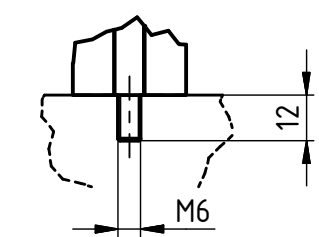

ROZMĚROVÁ TABULKA

TYP	D	S	R1	R2
ROD600/300x300	195	195	225	225
ROD600/300x450	345	195	375	225
ROD600/300x600	495	195	525	225
ROD600/300x750	645	195	675	225
ROD600/300x900	795	195	825	225
ROD600/300x1200	1095	195	1125	225
ROD600/300x1500	1395	195	1425	225
ROD600/300x1800	1695	195	1725	225
ROD600/450x450	345	345	375	375
ROD600/450x600	495	345	525	375
ROD600/450x750	645	345	675	375
ROD600/450x900	795	345	825	375
ROD600/450x1200	1095	345	1125	375
ROD600/450x1500	1395	345	1425	375
ROD600/450x1800	1695	345	1725	375
ROD600/600x600	495	495	525	525
ROD600/600x750	645	495	675	525
ROD600/600x900	795	495	825	525
ROD600/600x1200	1095	495	1125	525
ROD600/600x1500	1395	495	1425	525
ROD600/600x1800	1695	495	1725	525
ROD600/750x750	645	645	675	675
ROD600/750x900	795	645	825	675
ROD600/750x1200	1095	645	1125	675
ROD600/750x1500	1395	645	1425	675
ROD600/750x1800	1695	645	1725	675
ROD600/900x900	795	795	825	825
ROD600/900x1200	1095	795	1125	825
ROD600/900x1500	1395	795	1425	825
ROD600/900x1800	1695	795	1725	825

DALŠÍ ROZMĚRY NA ZÁKLADĚ POŽADAVKU.

A (1:2)

RÁM PRO OPTICKÉ A LABORATORNÍ DESKY - ROD 600