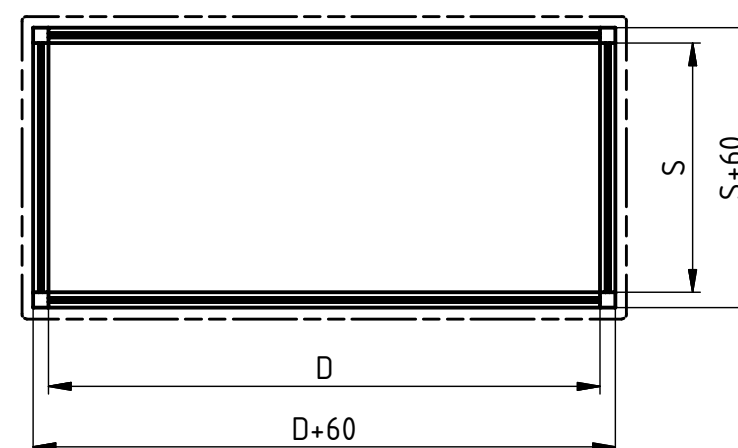

DALŠÍ ROZMĚRY NA ZÁKLADĚ POŽADAVKU.

A (1:2)

RÁM PRO OPTICKÉ A LABORATORNÍ DESKY - ROD 450

ROZMĚROVÁ TABULKA

TYP	D	S	R1	R2
ROD600/300x300	195	195	225	225
ROD600/300x450	345	195	375	225
ROD600/300x600	495	195	525	225
ROD600/300x750	645	195	675	225
ROD600/300x900	795	195	825	225
ROD600/300x1200	1095	195	1125	225
ROD600/300x1500	1395	195	1425	225
ROD600/300x1800	1695	195	1725	225
ROD600/450x450	345	345	375	375
ROD600/450x600	495	345	525	375
ROD600/450x750	645	345	675	375
ROD600/450x900	795	345	825	375
ROD600/450x1200	1095	345	1125	375
ROD600/450x1500	1395	345	1425	375
ROD600/450x1800	1695	345	1725	375
ROD600/600x600	495	495	525	525
ROD600/600x750	645	495	675	525
ROD600/600x900	795	495	825	525
ROD600/600x1200	1095	495	1125	525
ROD600/600x1500	1395	495	1425	525
ROD600/600x1800	1695	495	1725	525
ROD600/750x750	645	645	675	675
ROD600/750x900	795	645	825	675
ROD600/750x1200	1095	645	1125	675
ROD600/750x1500	1395	645	1425	675
ROD600/750x1800	1695	645	1725	675
ROD600/900x900	795	795	825	825
ROD600/900x1200	1095	795	1125	825
ROD600/900x1500	1395	795	1425	825
ROD600/900x1800	1695	795	1725	825