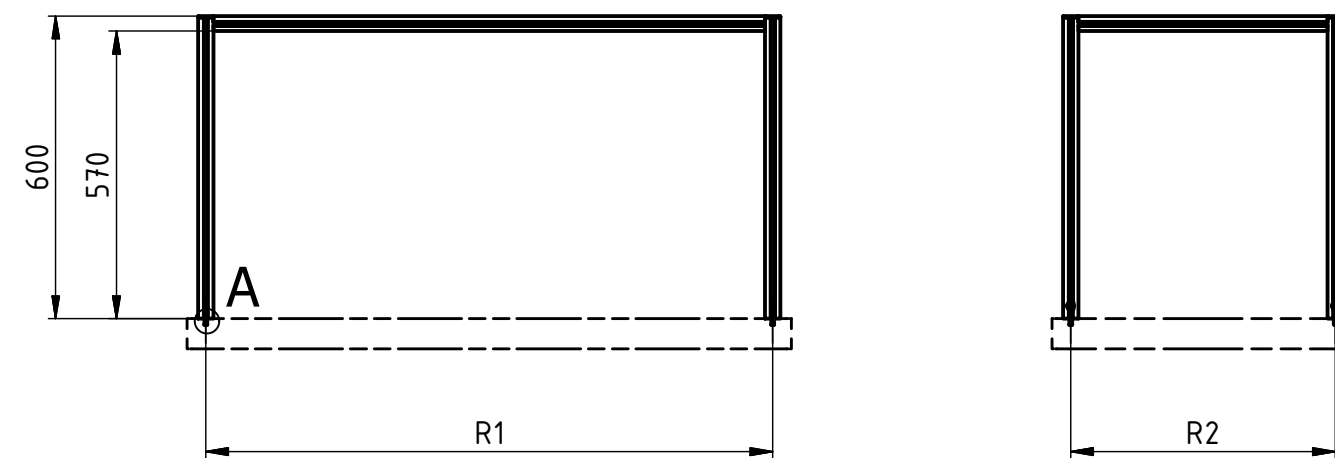

ROZMĚROVÁ TABULKA

TYP	D	S	R1	R2
ROD600/300x300	195	195	225	225
ROD600/300x450	345	195	375	225
ROD600/300x600	495	195	525	225
ROD600/300x750	645	195	675	225
ROD600/300x900	795	195	825	225
ROD600/300x1200	1095	195	1125	225
ROD600/300x1500	1395	195	1425	225
ROD600/300x1800	1695	195	1725	225
ROD600/450x450	345	345	375	375
ROD600/450x600	495	345	525	375
ROD600/450x750	645	345	675	375
ROD600/450x900	795	345	825	375
ROD600/450x1200	1095	345	1125	375
ROD600/450x1500	1395	345	1425	375
ROD600/450x1800	1695	345	1725	375
ROD600/600x600	495	495	525	525
ROD600/600x750	645	495	675	525
ROD600/600x900	795	495	825	525
ROD600/600x1200	1095	495	1125	525
ROD600/600x1500	1395	495	1425	525
ROD600/600x1800	1695	495	1725	525
ROD600/750x750	645	645	675	675
ROD600/750x900	795	645	825	675
ROD600/750x1200	1095	645	1125	675
ROD600/750x1500	1395	645	1425	675
ROD600/750x1800	1695	645	1725	675
ROD600/900x900	795	795	825	825
ROD600/900x1200	1095	795	1125	825
ROD600/900x1500	1395	795	1425	825
ROD600/900x1800	1695	795	1725	825

DALŠÍ ROZMĚRY NA ZÁKLADĚ POŽADAVKU.

A (1:2)