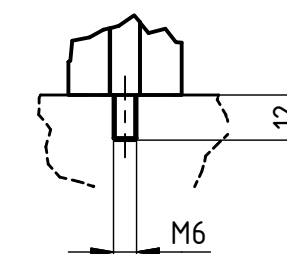

RÁM PRO OPTICKÉ A LABORATORNÍ DESKY - ROD 450