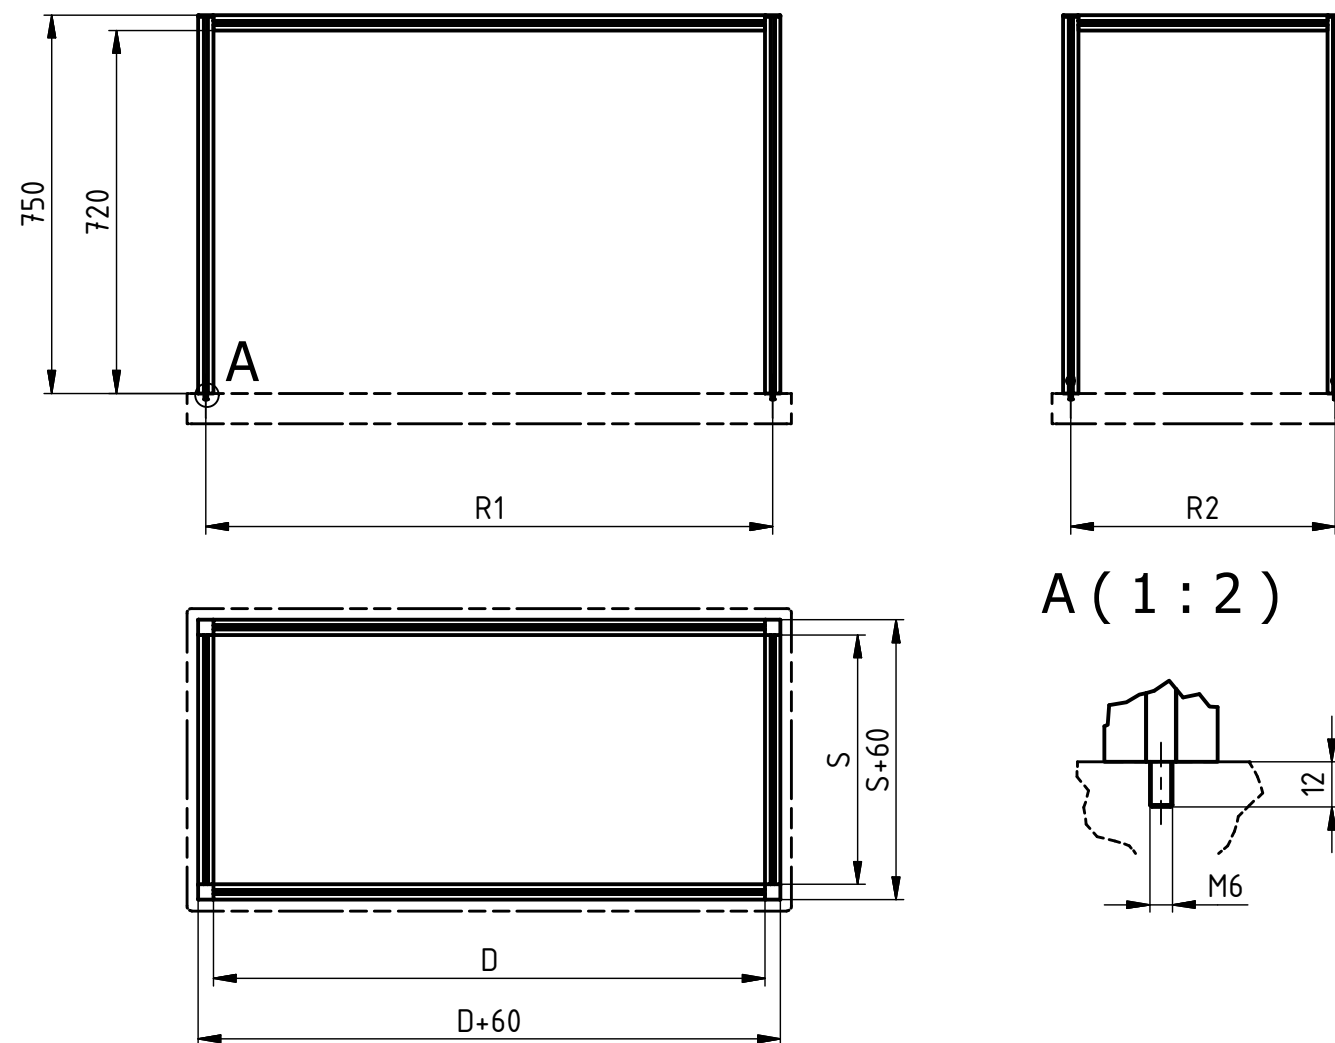

ROZMĚROVÁ TABULKA				
TYP	D	S	R1	R2
ROD750/300x300	195	195	225	225
ROD750/300x450	345	195	375	225
ROD750/300x600	495	195	525	225
ROD750/300x750	645	195	675	225
ROD750/300x900	795	195	825	225
ROD750/300x1200	1095	195	1125	225
ROD750/300x1500	1395	195	1425	225
ROD750/300x1800	1695	195	1725	225
ROD750/450x450	345	345	375	375
ROD750/450x600	495	345	525	375
ROD750/450x750	645	345	675	375
ROD750/450x900	795	345	825	375
ROD750/450x1200	1095	345	1125	375
ROD750/450x1500	1395	345	1425	375
ROD750/450x1800	1695	345	1725	375
ROD750/600x600	495	495	525	525
ROD750/600x750	645	495	675	525
ROD750/600x900	795	495	825	525
ROD750/600x1200	1095	495	1125	525
ROD750/600x1500	1395	495	1425	525
ROD750/600x1800	1695	495	1725	525
ROD750/750x750	645	645	675	675
ROD750/750x900	795	645	825	675
ROD750/750x1200	1095	645	1125	675
ROD750/750x1500	1395	645	1425	675
ROD750/750x1800	1695	645	1725	675
ROD750/900x900	795	795	825	825
ROD750/900x1200	1095	795	1125	825
ROD750/900x1500	1395	795	1425	825
ROD750/900x1800	1695	795	1725	825

DALŠÍ ROZMĚRY NA ZÁKLADĚ POŽADAVKU.

RÁM PRO OPTICKÉ A LABORATORNÍ DESKY - ROD 750