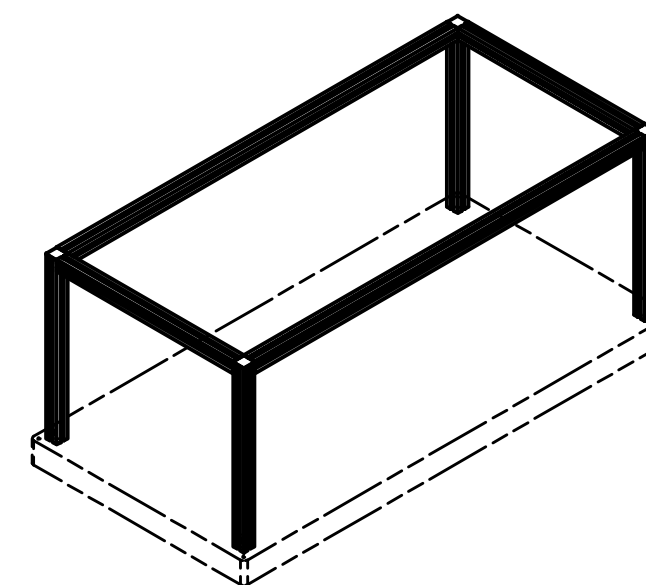

RÁM PRO OPTICKÉ A LABORATORNÍ DESKY - ROD 450