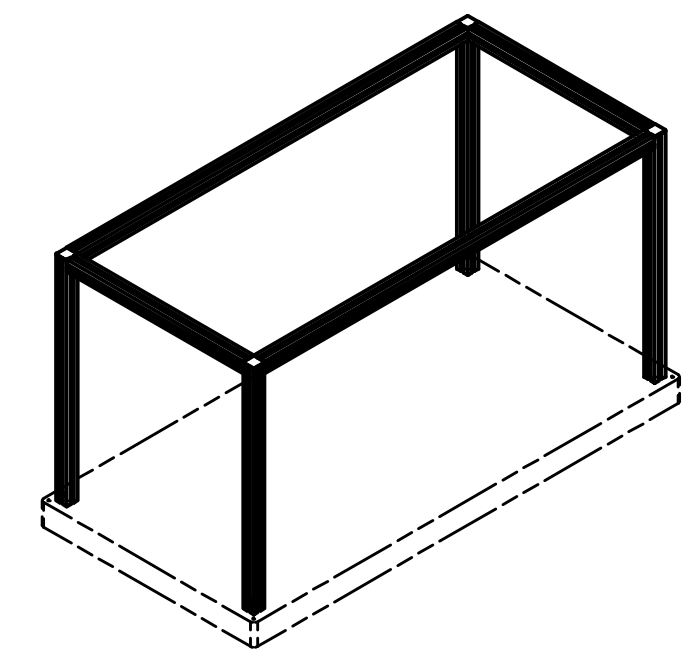

RÁM PRO OPTICKÉ A LABORATORNÍ DESKY - ROD 600