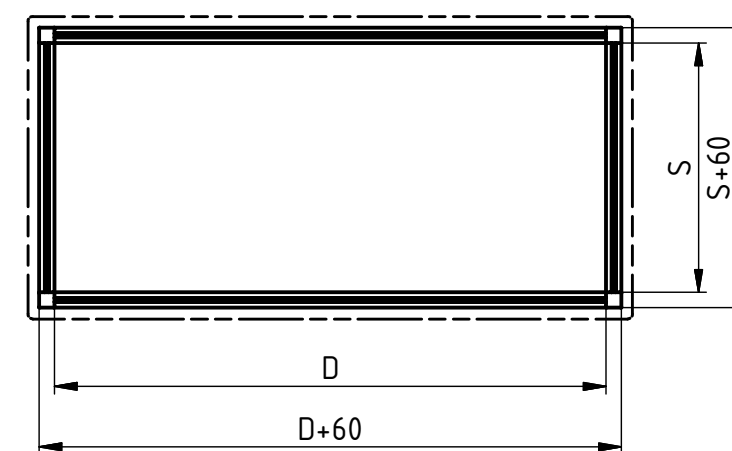

ROZMĚROVÁ TABULKA

TYP	D	S	R1	R2
ROD600/300x300	195	195	225	225
ROD600/300x450	345	195	375	225
ROD600/300x600	495	195	525	225
ROD600/300x750	645	195	675	225
ROD600/300x900	795	195	825	225
ROD600/300x1200	1095	195	1125	225
ROD600/300x1500	1395	195	1425	225
ROD600/300x1800	1695	195	1725	225
ROD600/450x450	345	345	375	375
ROD600/450x600	495	345	525	375
ROD600/450x750	645	345	675	375
ROD600/450x900	795	345	825	375
ROD600/450x1200	1095	345	1125	375
ROD600/450x1500	1395	345	1425	375
ROD600/450x1800	1695	345	1725	375
ROD600/600x600	495	495	525	525
ROD600/600x750	645	495	675	525
ROD600/600x900	795	495	825	525
ROD600/600x1200	1095	495	1125	525
ROD600/600x1500	1395	495	1425	525
ROD600/600x1800	1695	495	1725	525
ROD600/750x750	645	645	675	675
ROD600/750x900	795	645	825	675
ROD600/750x1200	1095	645	1125	675
ROD600/750x1500	1395	645	1425	675
ROD600/750x1800	1695	645	1725	675
ROD600/900x900	795	795	825	825
ROD600/900x1200	1095	795	1125	825
ROD600/900x1500	1395	795	1425	825
ROD600/900x1800	1695	795	1725	825

DALŠÍ ROZMĚRY NA ZÁKLADĚ POŽADAVKU.

A (1:2)