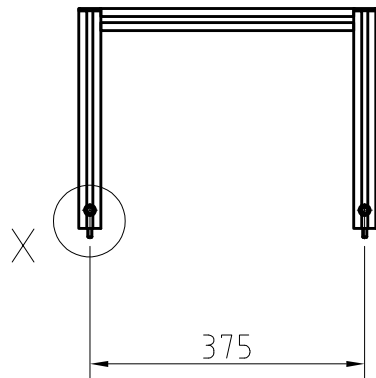

1 2 3 4

A

A

B

B

C

C

D

D

DETAIL X
M 1:1

E

E

F

F

RÁM OPTICKÉ DESKY ROD 300-450x600

1 2 3 4