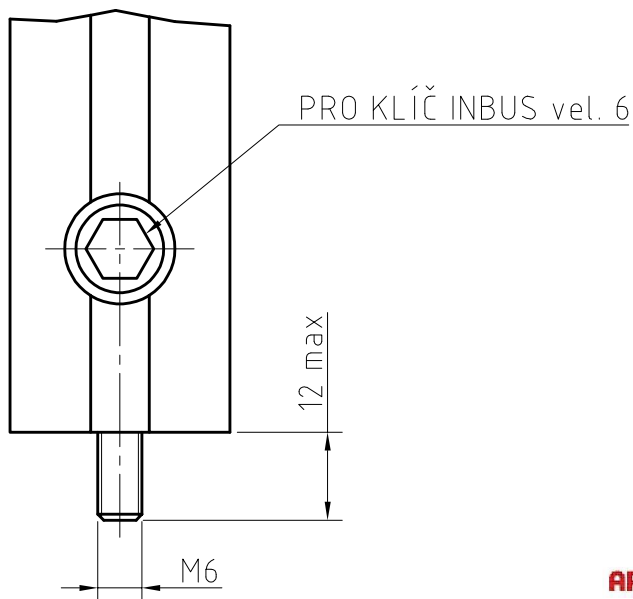

D

DETAIL X
M 1:1

E

E

F

F

RÁM OPTICKÉ DESKY ROD 300-450x600

1 2 3 4