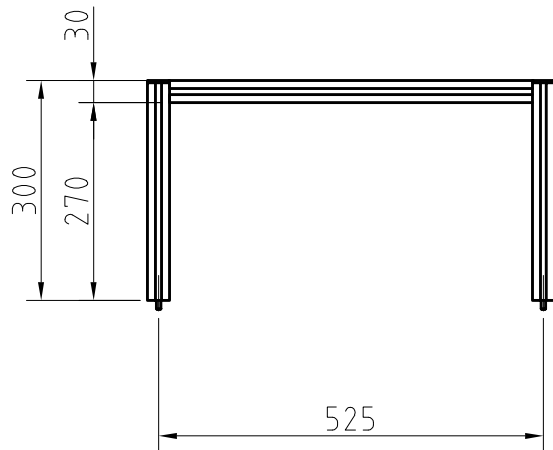

1 2 3 4

A

A

B

B

C

C

D

D

DETAIL X
M 1:1

E

E

F

F

RÁM OPTICKÉ DESKY ROD 300-450x600

1 2 3 4