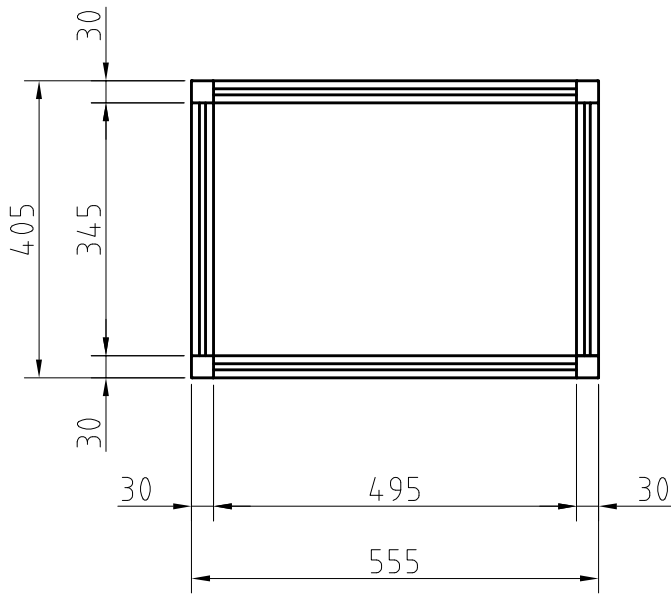

1 2 3 4

A

A

B

B

C

C

D

D

DETAIL X
M 1:1

E

E

F

F

RÁM OPTICKÉ DESKY ROD 300-450x600

1 2 3 4