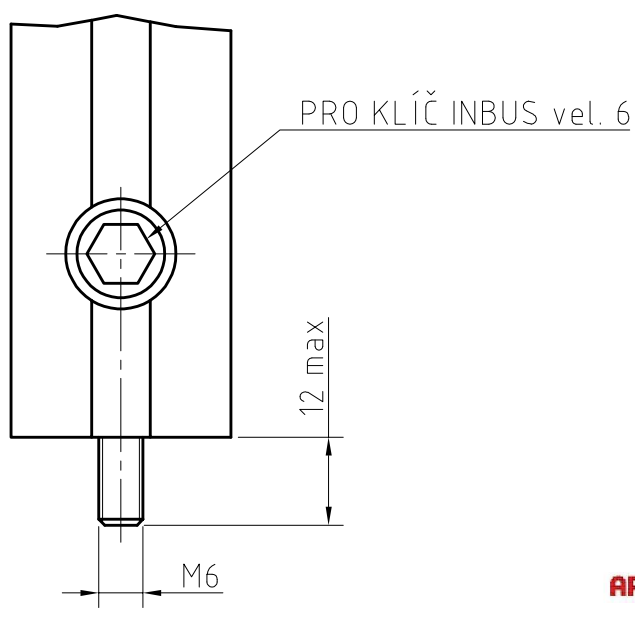

DETAIL X
M 1:1

RÁM OPTICKÉ DESKY ROD 300-450x450