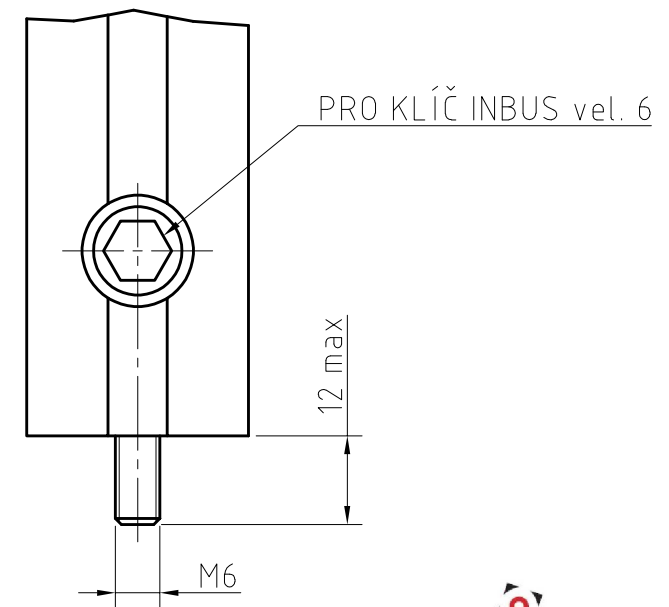

DETAIL X
M 1:1

RÁM OPTICKÉ DESKY ROD 300-450x1800