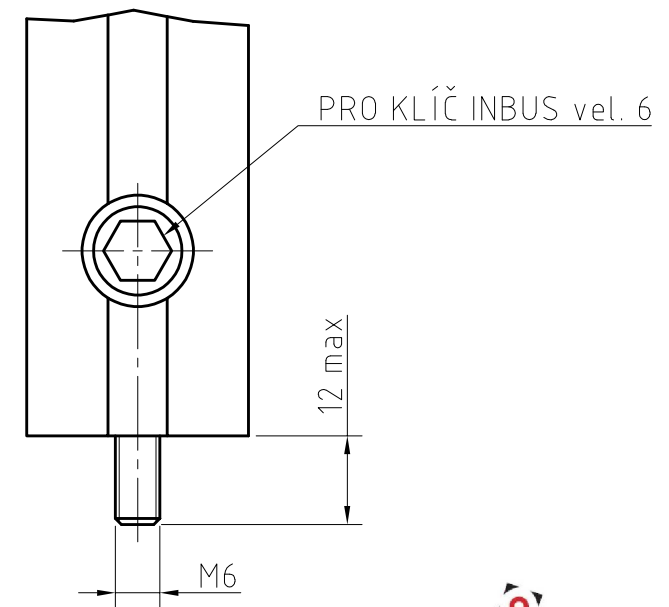

DETAIL X
M 1:1

RÁM OPTICKÉ DESKY ROD 300-450x1500