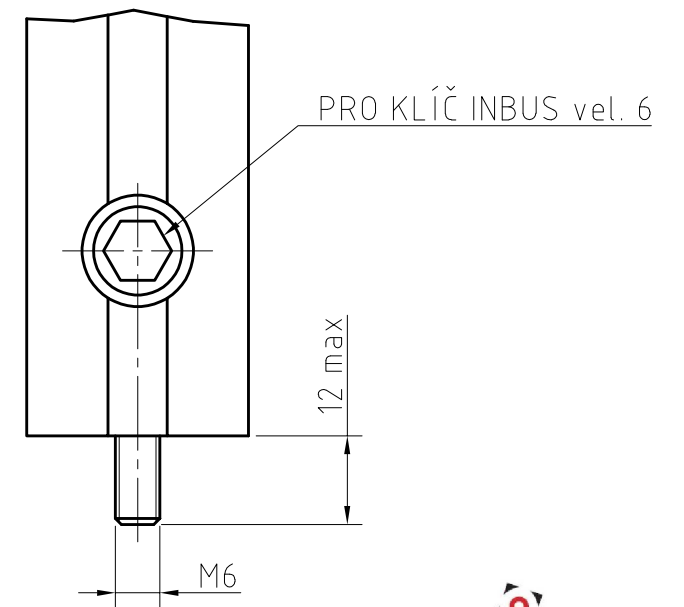

DETAIL X  
M 1:1

RÁM OPTICKÉ DESKY ROD 300-450x1200