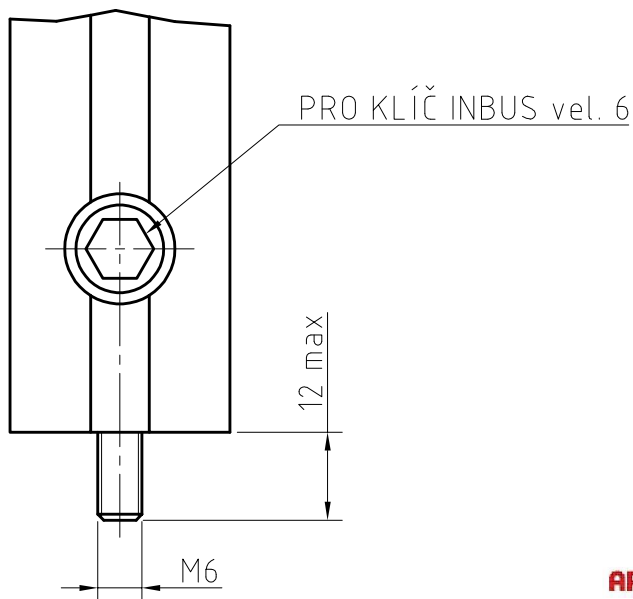

D

DETAIL X
M 1:1

E

E

F

F

RÁM OPTICKÉ DESKY ROD 300-300x300

1 2 3 4