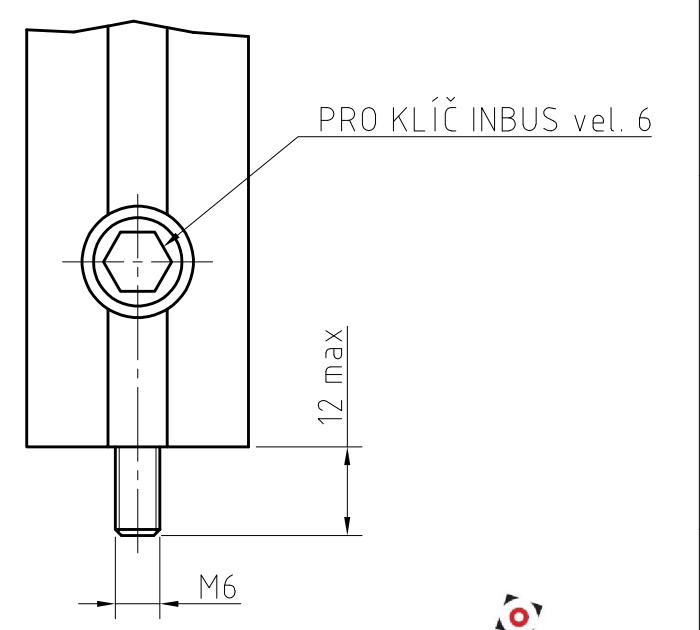

DETAIL X
M 1:1

RÁM OPTICKÉ DESKY ROD 300-300x1200