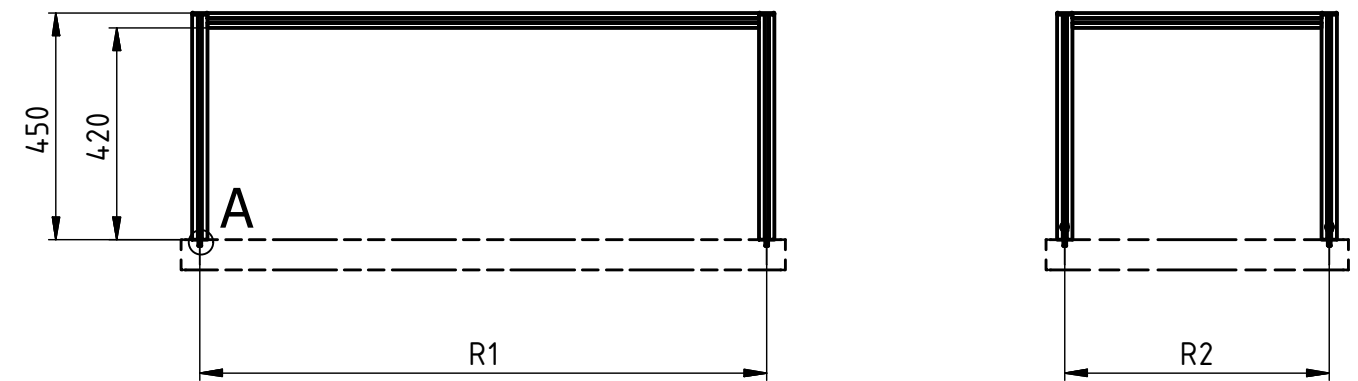

DALŠÍ ROZMĚRY NA ZÁKLADĚ POŽADAVKU.

A (1:2)

RÁM PRO OPTICKÉ A LABORATORNÍ DESKY - ROD 450

ROZMĚROVÁ TABULKA

TYP	D	S	R1	R2
ROD600/300x300	195	195	225	225
ROD600/300x450	345	195	375	225
ROD600/300x600	495	195	525	225
ROD600/300x750	645	195	675	225
ROD600/300x900	795	195	825	225
ROD600/300x1200	1095	195	1125	225
ROD600/300x1500	1395	195	1425	225
ROD600/300x1800	1695	195	1725	225
ROD600/450x450	345	345	375	375
ROD600/450x600	495	345	525	375
ROD600/450x750	645	345	675	375
ROD600/450x900	795	345	825	375
ROD600/450x1200	1095	345	1125	375
ROD600/450x1500	1395	345	1425	375
ROD600/450x1800	1695	345	1725	375
ROD600/600x600	495	495	525	525
ROD600/600x750	645	495	675	525
ROD600/600x900	795	495	825	525
ROD600/600x1200	1095	495	1125	525
ROD600/600x1500	1395	495	1425	525
ROD600/600x1800	1695	495	1725	525
ROD600/750x750	645	645	675	675
ROD600/750x900	795	645	825	675
ROD600/750x1200	1095	645	1125	675
ROD600/750x1500	1395	645	1425	675
ROD600/750x1800	1695	645	1725	675
ROD600/900x900	795	795	825	825
ROD600/900x1200	1095	795	1125	825
ROD600/900x1500	1395	795	1425	825
ROD600/900x1800	1695	795	1725	825