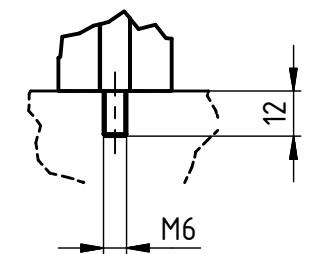

RÁM PRO OPTICKÉ A LABORATORNÍ DESKY - ROD 450