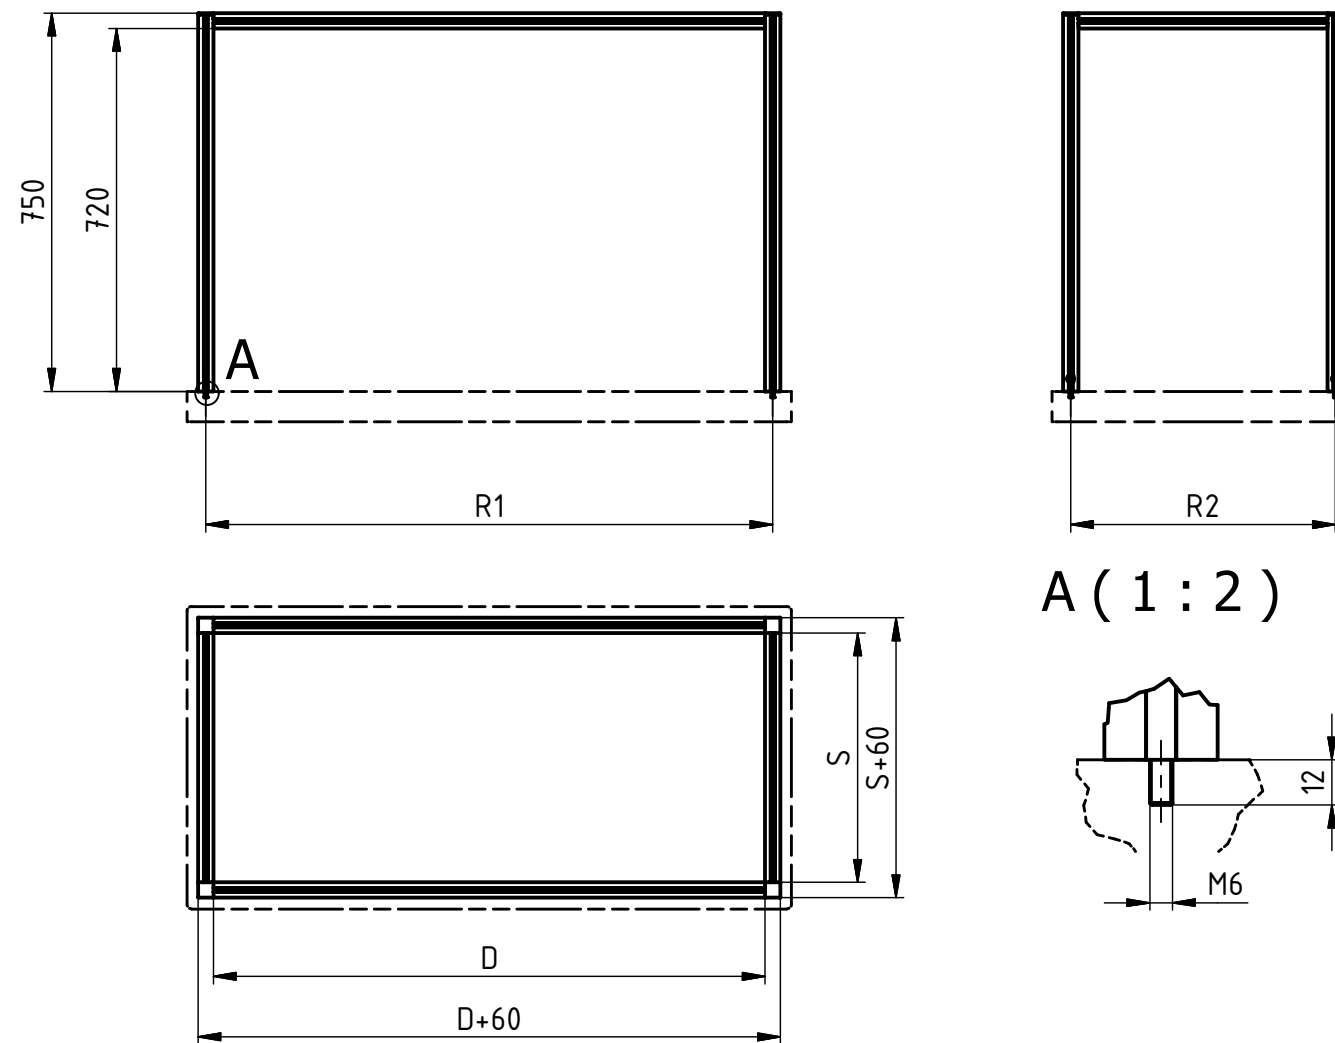

ROZMĚROVÁ TABULKA				
TYP	D	S	R1	R2
ROD750/300x300	195	195	225	225
ROD750/300x450	345	195	375	225
ROD750/300x600	495	195	525	225
ROD750/300x750	645	195	675	225
ROD750/300x900	795	195	825	225
ROD750/300x1200	1095	195	1125	225
ROD750/300x1500	1395	195	1425	225
ROD750/300x1800	1695	195	1725	225
ROD750/450x450	345	345	375	375
ROD750/450x600	495	345	525	375
ROD750/450x750	645	345	675	375
ROD750/450x900	795	345	825	375
ROD750/450x1200	1095	345	1125	375
ROD750/450x1500	1395	345	1425	375
ROD750/450x1800	1695	345	1725	375
ROD750/600x600	495	495	525	525
ROD750/600x750	645	495	675	525
ROD750/600x900	795	495	825	525
ROD750/600x1200	1095	495	1125	525
ROD750/600x1500	1395	495	1425	525
ROD750/600x1800	1695	495	1725	525
ROD750/750x750	645	645	675	675
ROD750/750x900	795	645	825	675
ROD750/750x1200	1095	645	1125	675
ROD750/750x1500	1395	645	1425	675
ROD750/750x1800	1695	645	1725	675
ROD750/900x900	795	795	825	825
ROD750/900x1200	1095	795	1125	825
ROD750/900x1500	1395	795	1425	825
ROD750/900x1800	1695	795	1725	825

DALŠÍ ROZMĚRY NA ZÁKLADĚ POŽADAVKU.

RÁM PRO OPTICKÉ A LABORATORNÍ DESKY - ROD 750