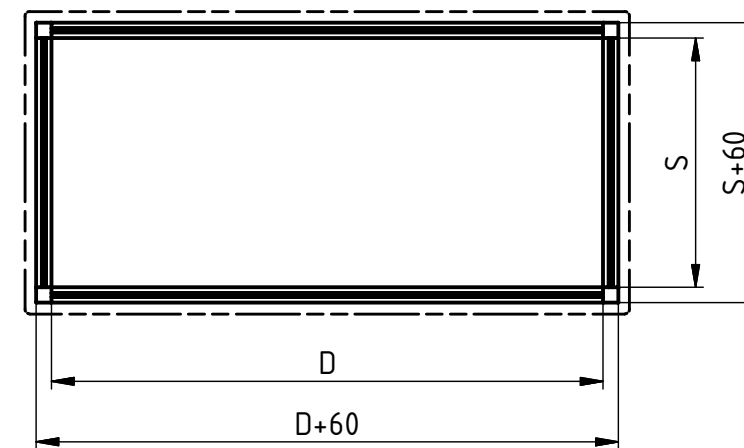

DALŠÍ ROZMĚRY NA ZÁKLADĚ POŽADAVKU.

A (1:2)

RÁM PRO OPTICKÉ A LABORATORNÍ DESKY - ROD 450

ROZMĚROVÁ TABULKA

TYP	D	S	R1	R2
ROD600/300x300	195	195	225	225
ROD600/300x450	345	195	375	225
ROD600/300x600	495	195	525	225
ROD600/300x750	645	195	675	225
ROD600/300x900	795	195	825	225
ROD600/300x1200	1095	195	1125	225
ROD600/300x1500	1395	195	1425	225
ROD600/300x1800	1695	195	1725	225
ROD600/450x450	345	345	375	375
ROD600/450x600	495	345	525	375
ROD600/450x750	645	345	675	375
ROD600/450x900	795	345	825	375
ROD600/450x1200	1095	345	1125	375
ROD600/450x1500	1395	345	1425	375
ROD600/450x1800	1695	345	1725	375
ROD600/600x600	495	495	525	525
ROD600/600x750	645	495	675	525
ROD600/600x900	795	495	825	525
ROD600/600x1200	1095	495	1125	525
ROD600/600x1500	1395	495	1425	525
ROD600/600x1800	1695	495	1725	525
ROD600/750x750	645	645	675	675
ROD600/750x900	795	645	825	675
ROD600/750x1200	1095	645	1125	675
ROD600/750x1500	1395	645	1425	675
ROD600/750x1800	1695	645	1725	675
ROD600/900x900	795	795	825	825
ROD600/900x1200	1095	795	1125	825
ROD600/900x1500	1395	795	1425	825
ROD600/900x1800	1695	795	1725	825