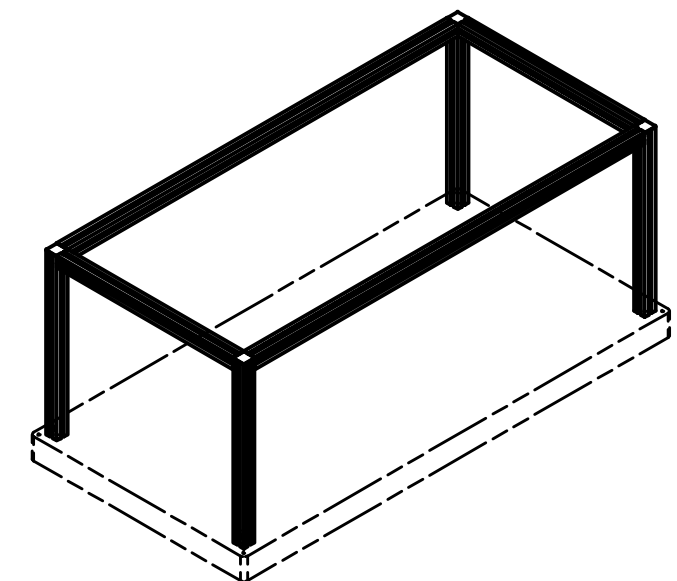

RÁM PRO OPTICKÉ A LABORATORNÍ DESKY - ROD 450