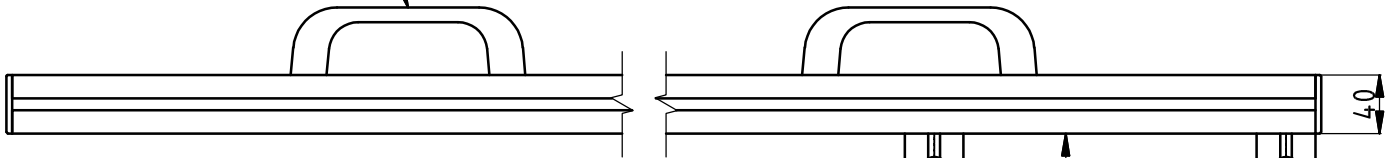

1

2

3

4

A

A

MADLO

B

B

UPÍNAČÍ ŠROUB NA KLÍČ INBUS vel. 6

400

40

40

MIN. = 80mm
MAX. = 2000mm

C

C

D

D