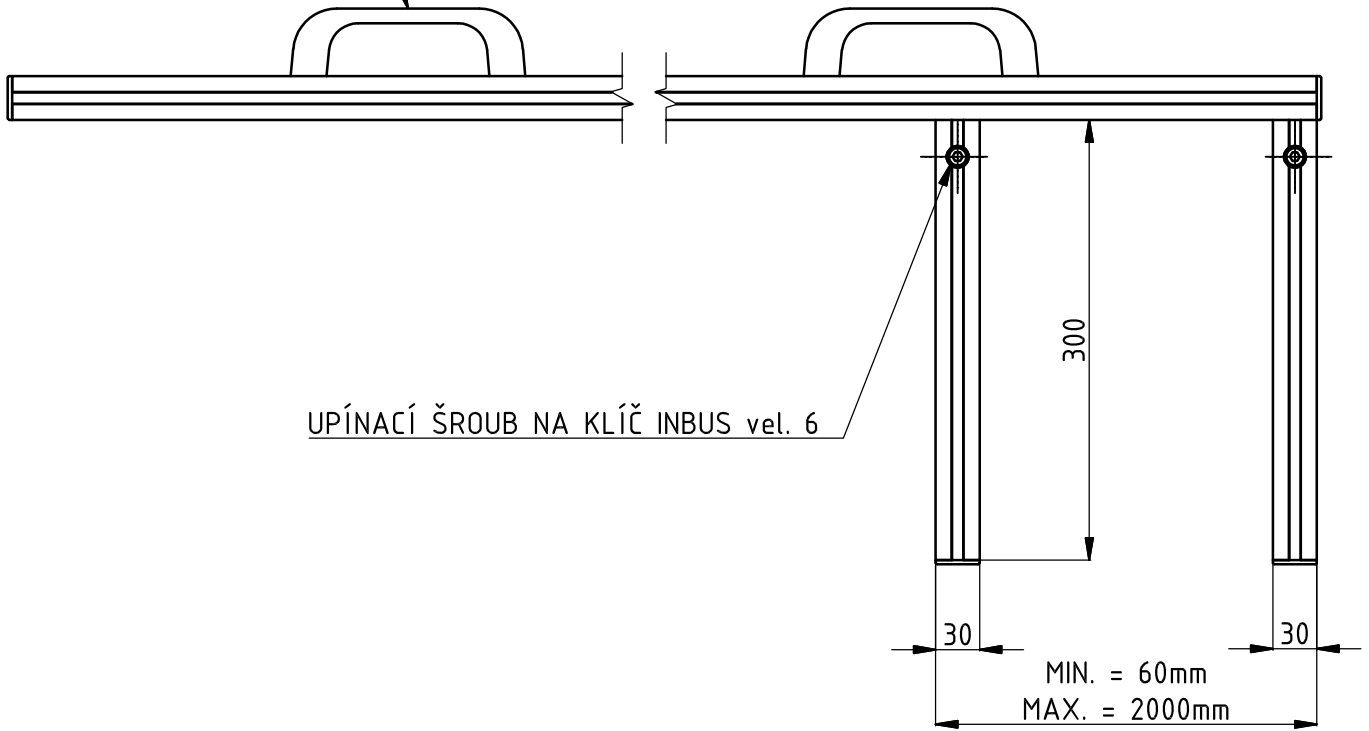

MADLO

UPÍNACÍ ŠROUB NA KLÍČ INBUS vel. 6

MIN. = 60mm
MAX. = 2000mm

2000

DISTANČNÍ LIŠTA DILT 2000-30

1

2

3