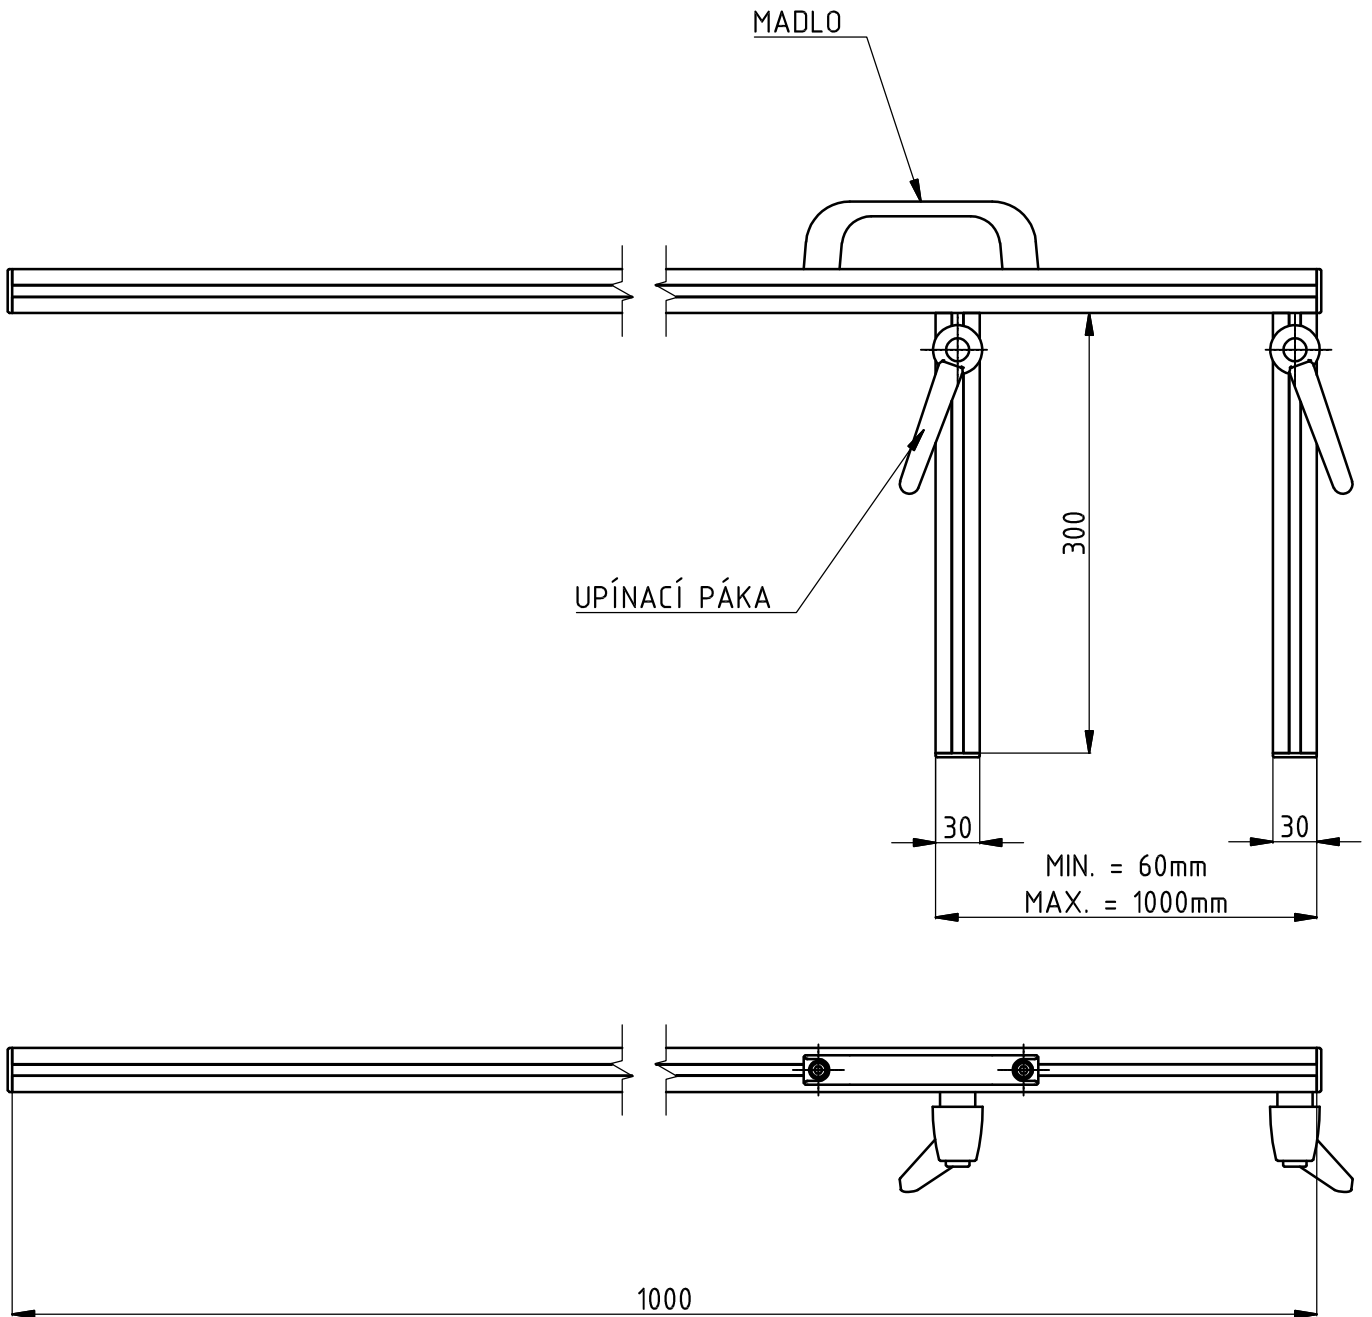

DISTANČNÍ LIŠTA DILT 1000K-30