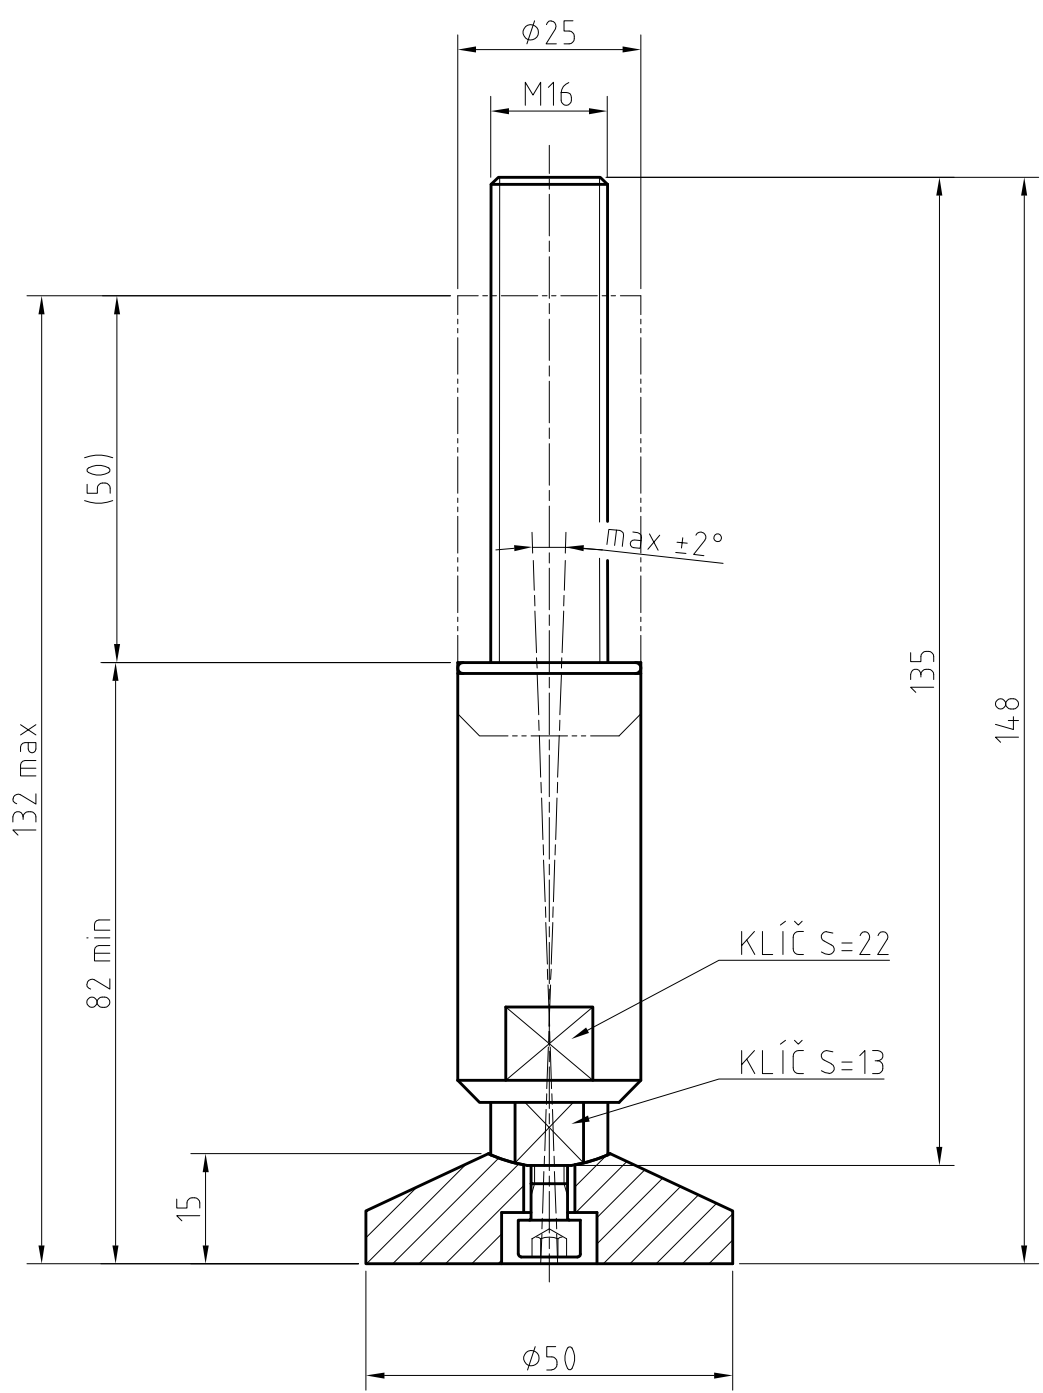

B

C

D

E

F

NOHA STAVITELNÁ - VÝKYVNÁ: CPD50/M16-VA/VA

1 2 3 4