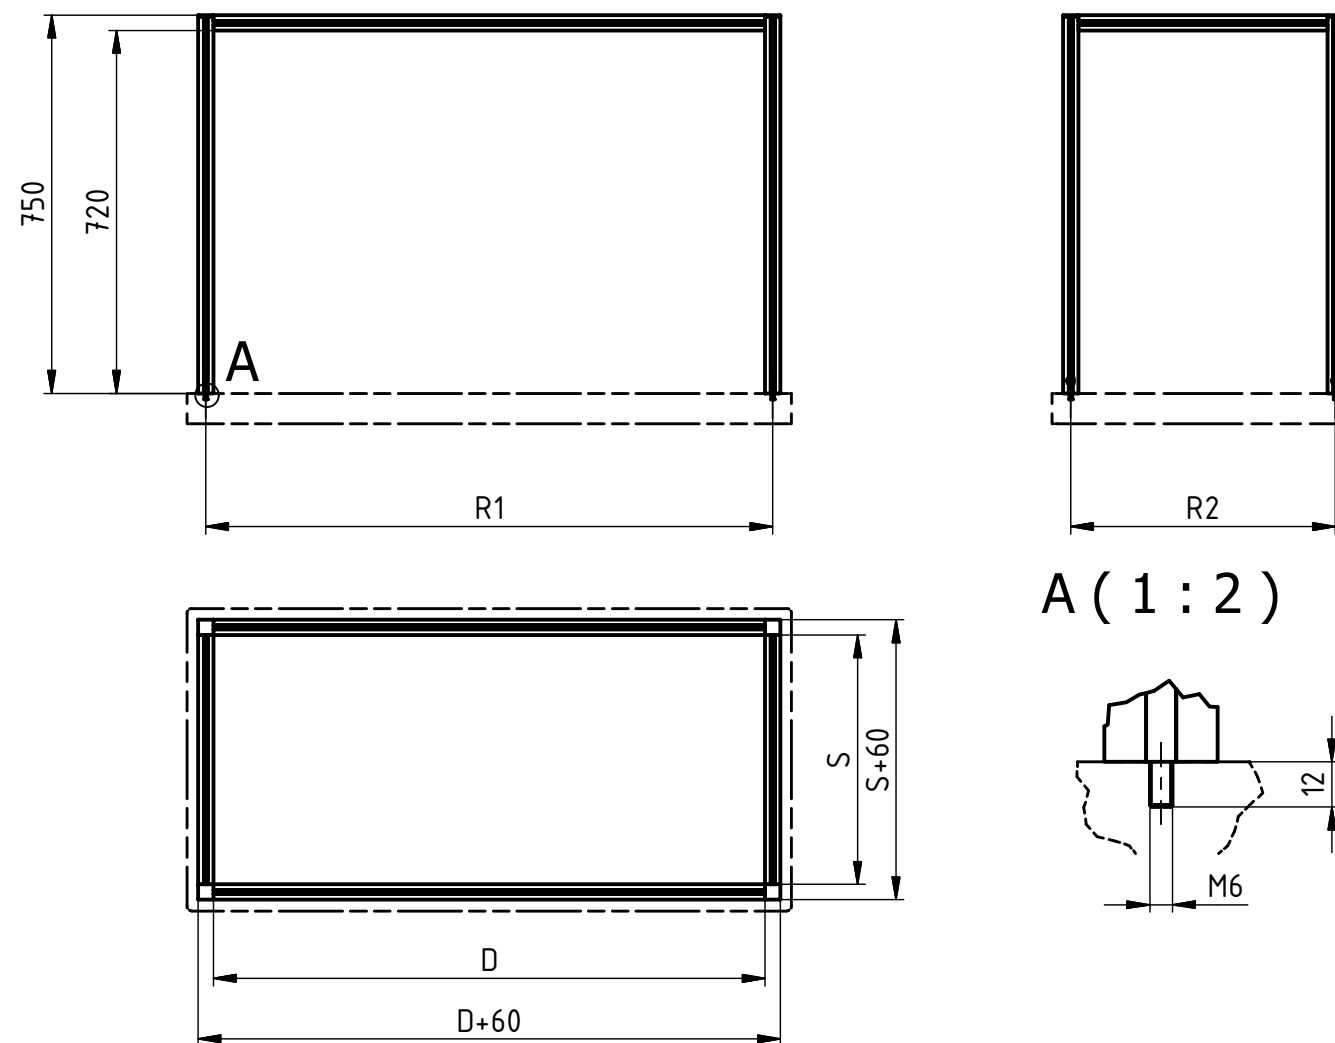

ROZMĚROVÁ TABULKA				
TYP	D	S	R1	R2
ROD750/300x300	195	195	225	225
ROD750/300x450	345	195	375	225
ROD750/300x600	495	195	525	225
ROD750/300x750	645	195	675	225
ROD750/300x900	795	195	825	225
ROD750/300x1200	1095	195	1125	225
ROD750/300x1500	1395	195	1425	225
ROD750/300x1800	1695	195	1725	225
ROD750/450x450	345	345	375	375
ROD750/450x600	495	345	525	375
ROD750/450x750	645	345	675	375
ROD750/450x900	795	345	825	375
ROD750/450x1200	1095	345	1125	375
ROD750/450x1500	1395	345	1425	375
ROD750/450x1800	1695	345	1725	375
ROD750/600x600	495	495	525	525
ROD750/600x750	645	495	675	525
ROD750/600x900	795	495	825	525
ROD750/600x1200	1095	495	1125	525
ROD750/600x1500	1395	495	1425	525
ROD750/600x1800	1695	495	1725	525
ROD750/750x750	645	645	675	675
ROD750/750x900	795	645	825	675
ROD750/750x1200	1095	645	1125	675
ROD750/750x1500	1395	645	1425	675
ROD750/750x1800	1695	645	1725	675
ROD750/900x900	795	795	825	825
ROD750/900x1200	1095	795	1125	825
ROD750/900x1500	1395	795	1425	825
ROD750/900x1800	1695	795	1725	825

DALŠÍ ROZMĚRY NA ZÁKLADĚ POŽADAVKU.

A (1:2)

RÁM PRO OPTICKÉ A LABORATORNÍ DESKY - ROD 750