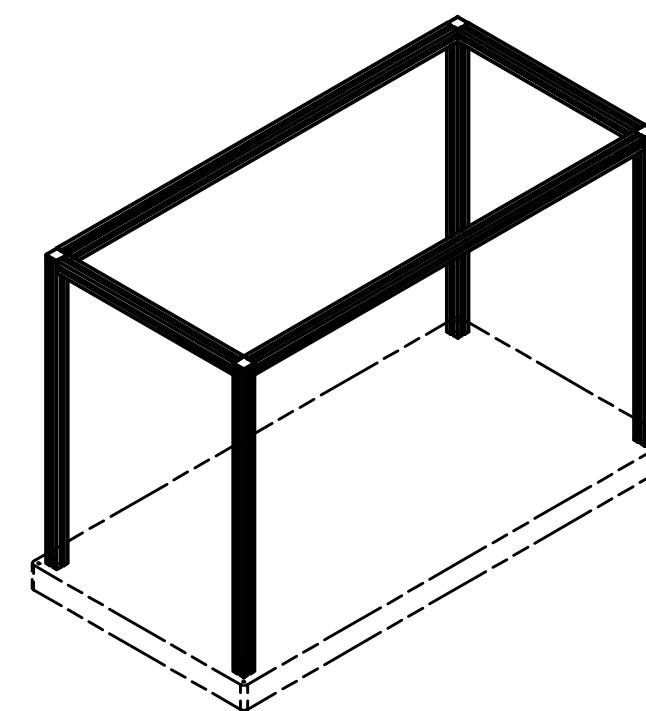

ROZMĚROVÁ TABULKA				
TYP	D	S	R1	R2
ROD750/300x300	195	195	225	225
ROD750/300x450	345	195	375	225
ROD750/300x600	495	195	525	225
ROD750/300x750	645	195	675	225
ROD750/300x900	795	195	825	225
ROD750/300x1200	1095	195	1125	225
ROD750/300x1500	1395	195	1425	225
ROD750/300x1800	1695	195	1725	225
ROD750/450x450	345	345	375	375
ROD750/450x600	495	345	525	375
ROD750/450x750	645	345	675	375
ROD750/450x900	795	345	825	375
ROD750/450x1200	1095	345	1125	375
ROD750/450x1500	1395	345	1425	375
ROD750/450x1800	1695	345	1725	375
ROD750/600x600	495	495	525	525
ROD750/600x750	645	495	675	525
ROD750/600x900	795	495	825	525
ROD750/600x1200	1095	495	1125	525
ROD750/600x1500	1395	495	1425	525
ROD750/600x1800	1695	495	1725	525
ROD750/750x750	645	645	675	675
ROD750/750x900	795	645	825	675
ROD750/750x1200	1095	645	1125	675
ROD750/750x1500	1395	645	1425	675
ROD750/750x1800	1695	645	1725	675
ROD750/900x900	795	795	825	825
ROD750/900x1200	1095	795	1125	825
ROD750/900x1500	1395	795	1425	825
ROD750/900x1800	1695	795	1725	825

DALŠÍ ROZMĚRY NA ZÁKLADĚ POŽADAVKU.

A (1:2)

RÁM PRO OPTICKÉ A LABORATORNÍ DESKY - ROD 750