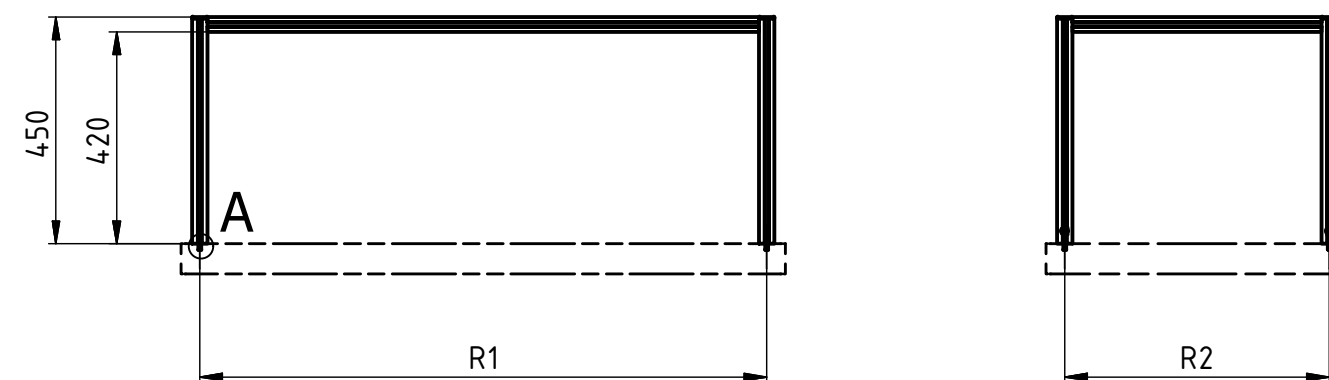

ROZMĚROVÁ TABULKA				
TYP	D	S	R1	R2
ROD450/300x300	195	195	225	225
ROD450/300x450	345	195	375	225
ROD450/300x600	495	195	525	225
ROD450/300x750	645	195	675	225
ROD450/300x900	795	195	825	225
ROD450/300x1200	1095	195	1125	225
ROD450/300x1500	1395	195	1425	225
ROD450/300x1800	1695	195	1725	225
ROD450/450x450	345	345	375	375
ROD450/450x600	495	345	525	375
ROD450/450x750	645	345	675	375
ROD450/450x900	795	345	825	375
ROD450/450x1200	1095	345	1125	375
ROD450/450x1500	1395	345	1425	375
ROD450/450x1800	1695	345	1725	375
ROD450/600x600	495	495	525	525
ROD450/600x750	645	495	675	525
ROD450/600x900	795	495	825	525
ROD450/600x1200	1095	495	1125	525
ROD450/600x1500	1395	495	1425	525
ROD450/600x1800	1695	495	1725	525
ROD450/750x750	645	645	675	675
ROD450/750x900	795	645	825	675
ROD450/750x1200	1095	645	1125	675
ROD450/750x1500	1395	645	1425	675
ROD450/750x1800	1695	645	1725	675
ROD450/900x900	795	795	825	825
ROD450/900x1200	1095	795	1125	825
ROD450/900x1500	1395	795	1425	825
ROD450/900x1800	1695	795	1725	825

DALŠÍ ROZMĚRY NA ZÁKLADĚ POŽADAVKU.

A (1:2)

RÁM PRO OPTICKÉ A LABORATORNÍ DESKY - ROD 450