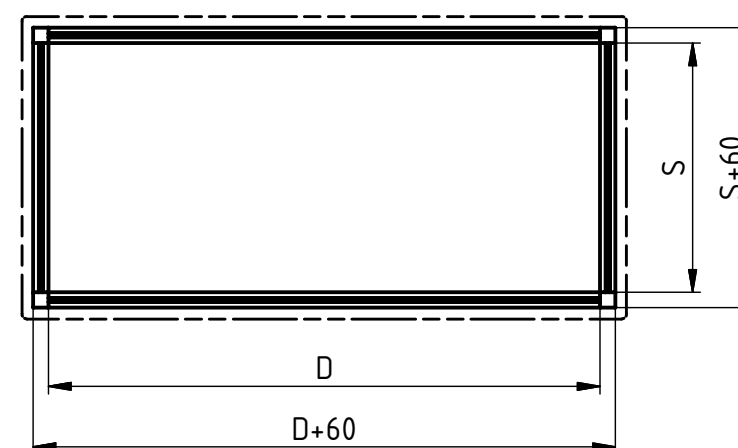

ROZMĚROVÁ TABULKA				
TYP	D	S	R1	R2
ROD450/300x300	195	195	225	225
ROD450/300x450	345	195	375	225
ROD450/300x600	495	195	525	225
ROD450/300x750	645	195	675	225
ROD450/300x900	795	195	825	225
ROD450/300x1200	1095	195	1125	225
ROD450/300x1500	1395	195	1425	225
ROD450/300x1800	1695	195	1725	225
ROD450/450x450	345	345	375	375
ROD450/450x600	495	345	525	375
ROD450/450x750	645	345	675	375
ROD450/450x900	795	345	825	375
ROD450/450x1200	1095	345	1125	375
ROD450/450x1500	1395	345	1425	375
ROD450/450x1800	1695	345	1725	375
ROD450/600x600	495	495	525	525
ROD450/600x750	645	495	675	525
ROD450/600x900	795	495	825	525
ROD450/600x1200	1095	495	1125	525
ROD450/600x1500	1395	495	1425	525
ROD450/600x1800	1695	495	1725	525
ROD450/750x750	645	645	675	675
ROD450/750x900	795	645	825	675
ROD450/750x1200	1095	645	1125	675
ROD450/750x1500	1395	645	1425	675
ROD450/750x1800	1695	645	1725	675
ROD450/900x900	795	795	825	825
ROD450/900x1200	1095	795	1125	825
ROD450/900x1500	1395	795	1425	825
ROD450/900x1800	1695	795	1725	825

DALŠÍ ROZMĚRY NA ZÁKLADĚ POŽADAVKU.

A (1:2)

RÁM PRO OPTICKÉ A LABORATORNÍ DESKY - ROD 450