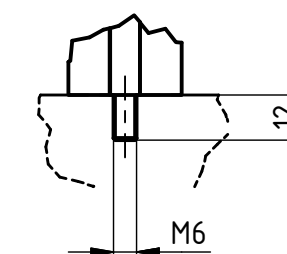

ROZMĚROVÁ TABULKA				
TYP	D	S	R1	R2
ROD450/300x300	195	195	225	225
ROD450/300x450	345	195	375	225
ROD450/300x600	495	195	525	225
ROD450/300x750	645	195	675	225
ROD450/300x900	795	195	825	225
ROD450/300x1200	1095	195	1125	225
ROD450/300x1500	1395	195	1425	225
ROD450/300x1800	1695	195	1725	225
ROD450/450x450	345	345	375	375
ROD450/450x600	495	345	525	375
ROD450/450x750	645	345	675	375
ROD450/450x900	795	345	825	375
ROD450/450x1200	1095	345	1125	375
ROD450/450x1500	1395	345	1425	375
ROD450/450x1800	1695	345	1725	375
ROD450/600x600	495	495	525	525
ROD450/600x750	645	495	675	525
ROD450/600x900	795	495	825	525
ROD450/600x1200	1095	495	1125	525
ROD450/600x1500	1395	495	1425	525
ROD450/600x1800	1695	495	1725	525
ROD450/750x750	645	645	675	675
ROD450/750x900	795	645	825	675
ROD450/750x1200	1095	645	1125	675
ROD450/750x1500	1395	645	1425	675
ROD450/750x1800	1695	645	1725	675
ROD450/900x900	795	795	825	825
ROD450/900x1200	1095	795	1125	825
ROD450/900x1500	1395	795	1425	825
ROD450/900x1800	1695	795	1725	825

DALŠÍ ROZMĚRY NA ZÁKLADĚ POŽADAVKU.

A (1:2)

RÁM PRO OPTICKÉ A LABORATORNÍ DESKY - ROD 450