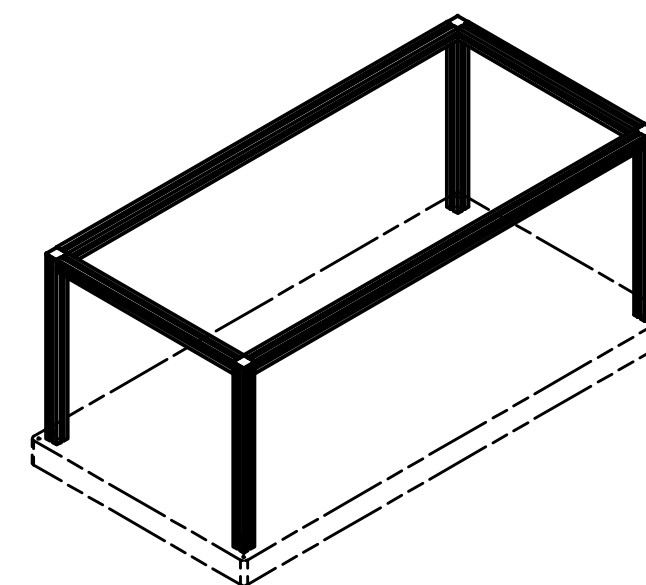

ROZMĚROVÁ TABULKA				
TYP	D	S	R1	R2
ROD450/300x300	195	195	225	225
ROD450/300x450	345	195	375	225
ROD450/300x600	495	195	525	225
ROD450/300x750	645	195	675	225
ROD450/300x900	795	195	825	225
ROD450/300x1200	1095	195	1125	225
ROD450/300x1500	1395	195	1425	225
ROD450/300x1800	1695	195	1725	225
ROD450/450x450	345	345	375	375
ROD450/450x600	495	345	525	375
ROD450/450x750	645	345	675	375
ROD450/450x900	795	345	825	375
ROD450/450x1200	1095	345	1125	375
ROD450/450x1500	1395	345	1425	375
ROD450/450x1800	1695	345	1725	375
ROD450/600x600	495	495	525	525
ROD450/600x750	645	495	675	525
ROD450/600x900	795	495	825	525
ROD450/600x1200	1095	495	1125	525
ROD450/600x1500	1395	495	1425	525
ROD450/600x1800	1695	495	1725	525
ROD450/750x750	645	645	675	675
ROD450/750x900	795	645	825	675
ROD450/750x1200	1095	645	1125	675
ROD450/750x1500	1395	645	1425	675
ROD450/750x1800	1695	645	1725	675
ROD450/900x900	795	795	825	825
ROD450/900x1200	1095	795	1125	825
ROD450/900x1500	1395	795	1425	825
ROD450/900x1800	1695	795	1725	825

DALŠÍ ROZMĚRY NA ZÁKLADĚ POŽADAVKU.

A (1:2)

RÁM PRO OPTICKÉ A LABORATORNÍ DESKY - ROD 450