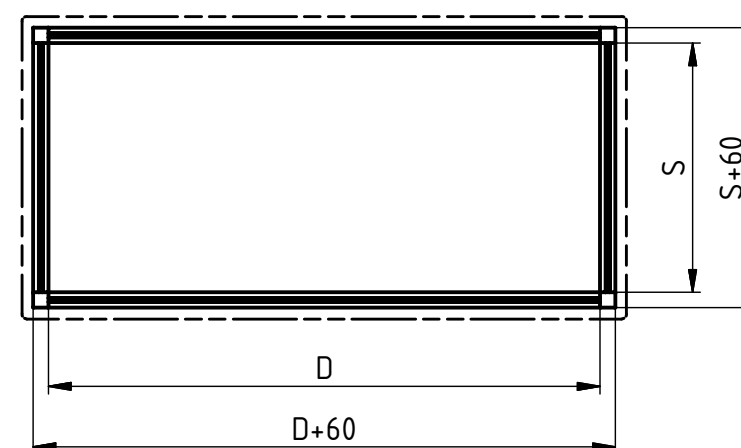

ROZMĚROVÁ TABULKA

TYP	D	S	R1	R2
ROD300/300x300	195	195	225	225
ROD300/300x450	345	195	375	225
ROD300/300x600	495	195	525	225
ROD300/300x750	645	195	675	225
ROD300/300x900	795	195	825	225
ROD300/300x1200	1095	195	1125	225
ROD300/300x1500	1395	195	1425	225
ROD300/300x1800	1695	195	1725	225
ROD300/450x450	345	345	375	375
ROD300/450x600	495	345	525	375
ROD300/450x750	645	345	675	375
ROD300/450x900	795	345	825	375
ROD300/450x1200	1095	345	1125	375
ROD300/450x1500	1395	345	1425	375
ROD300/450x1800	1695	345	1725	375
ROD300/600x600	495	495	525	525
ROD300/600x750	645	495	675	525
ROD300/600x900	795	495	825	525
ROD300/600x1200	1095	495	1125	525
ROD300/600x1500	1395	495	1425	525
ROD300/600x1800	1695	495	1725	525
ROD300/750x750	645	645	675	675
ROD300/750x900	795	645	825	675
ROD300/750x1200	1095	645	1125	675
ROD300/750x1500	1395	645	1425	675
ROD300/750x1800	1695	645	1725	675
ROD300/900x900	795	795	825	825
ROD300/900x1200	1095	795	1125	825
ROD300/900x1500	1395	795	1425	825
ROD300/900x1800	1695	795	1725	825

DALŠÍ ROZMĚRY NA ZÁKLADĚ POŽADAVKU.

A (1:2)

RÁM PRO OPTICKÉ A LABORATORNÍ DESKY - ROD 300