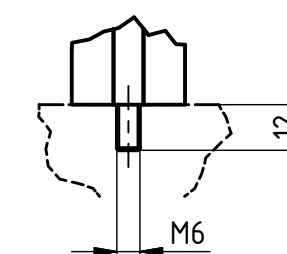

ROZMĚROVÁ TABULKA

TYP	D	S	R1	R2
ROD300/300x300	195	195	225	225
ROD300/300x450	345	195	375	225
ROD300/300x600	495	195	525	225
ROD300/300x750	645	195	675	225
ROD300/300x900	795	195	825	225
ROD300/300x1200	1095	195	1125	225
ROD300/300x1500	1395	195	1425	225
ROD300/300x1800	1695	195	1725	225
ROD300/450x450	345	345	375	375
ROD300/450x600	495	345	525	375
ROD300/450x750	645	345	675	375
ROD300/450x900	795	345	825	375
ROD300/450x1200	1095	345	1125	375
ROD300/450x1500	1395	345	1425	375
ROD300/450x1800	1695	345	1725	375
ROD300/600x600	495	495	525	525
ROD300/600x750	645	495	675	525
ROD300/600x900	795	495	825	525
ROD300/600x1200	1095	495	1125	525
ROD300/600x1500	1395	495	1425	525
ROD300/600x1800	1695	495	1725	525
ROD300/750x750	645	645	675	675
ROD300/750x900	795	645	825	675
ROD300/750x1200	1095	645	1125	675
ROD300/750x1500	1395	645	1425	675
ROD300/750x1800	1695	645	1725	675
ROD300/900x900	795	795	825	825
ROD300/900x1200	1095	795	1125	825
ROD300/900x1500	1395	795	1425	825
ROD300/900x1800	1695	795	1725	825

DALŠÍ ROZMĚRY NA ZÁKLADĚ POŽADAVKU.

A (1:2)

RÁM PRO OPTICKÉ A LABORATORNÍ DESKY - ROD 300