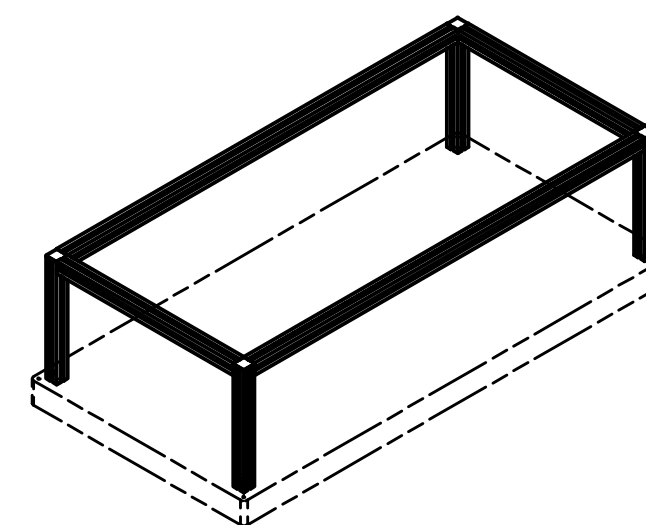

ROZMĚROVÁ TABULKA

TYP	D	S	R1	R2
ROD300/300x300	195	195	225	225
ROD300/300x450	345	195	375	225
ROD300/300x600	495	195	525	225
ROD300/300x750	645	195	675	225
ROD300/300x900	795	195	825	225
ROD300/300x1200	1095	195	1125	225
ROD300/300x1500	1395	195	1425	225
ROD300/300x1800	1695	195	1725	225
ROD300/450x450	345	345	375	375
ROD300/450x600	495	345	525	375
ROD300/450x750	645	345	675	375
ROD300/450x900	795	345	825	375
ROD300/450x1200	1095	345	1125	375
ROD300/450x1500	1395	345	1425	375
ROD300/450x1800	1695	345	1725	375
ROD300/600x600	495	495	525	525
ROD300/600x750	645	495	675	525
ROD300/600x900	795	495	825	525
ROD300/600x1200	1095	495	1125	525
ROD300/600x1500	1395	495	1425	525
ROD300/600x1800	1695	495	1725	525
ROD300/750x750	645	645	675	675
ROD300/750x900	795	645	825	675
ROD300/750x1200	1095	645	1125	675
ROD300/750x1500	1395	645	1425	675
ROD300/750x1800	1695	645	1725	675
ROD300/900x900	795	795	825	825
ROD300/900x1200	1095	795	1125	825
ROD300/900x1500	1395	795	1425	825
ROD300/900x1800	1695	795	1725	825

DALŠÍ ROZMĚRY NA ZÁKLADĚ POŽADAVKU.

A (1:2)

RÁM PRO OPTICKÉ A LABORATORNÍ DESKY - ROD 300