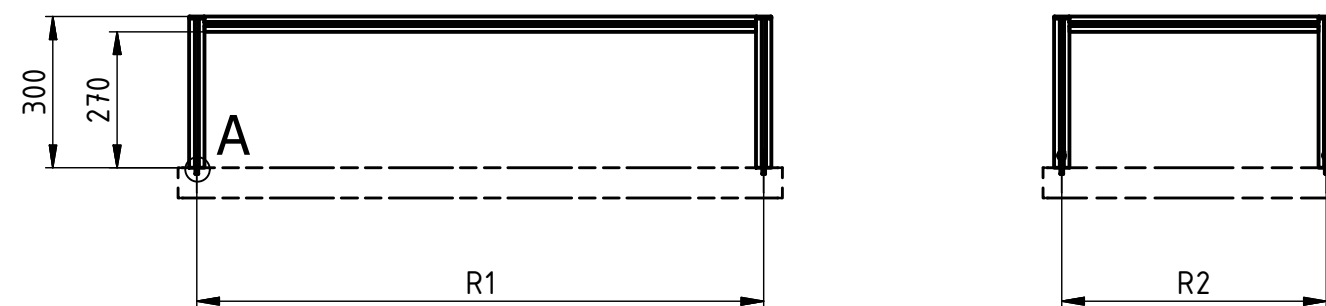

ROZMĚROVÁ TABULKA

TYP	D	S	R1	R2
ROD300/300x300	195	195	225	225
ROD300/300x450	345	195	375	225
ROD300/300x600	495	195	525	225
ROD300/300x750	645	195	675	225
ROD300/300x900	795	195	825	225
ROD300/300x1200	1095	195	1125	225
ROD300/300x1500	1395	195	1425	225
ROD300/300x1800	1695	195	1725	225
ROD300/450x450	345	345	375	375
ROD300/450x600	495	345	525	375
ROD300/450x750	645	345	675	375
ROD300/450x900	795	345	825	375
ROD300/450x1200	1095	345	1125	375
ROD300/450x1500	1395	345	1425	375
ROD300/450x1800	1695	345	1725	375
ROD300/600x600	495	495	525	525
ROD300/600x750	645	495	675	525
ROD300/600x900	795	495	825	525
ROD300/600x1200	1095	495	1125	525
ROD300/600x1500	1395	495	1425	525
ROD300/600x1800	1695	495	1725	525
ROD300/750x750	645	645	675	675
ROD300/750x900	795	645	825	675
ROD300/750x1200	1095	645	1125	675
ROD300/750x1500	1395	645	1425	675
ROD300/750x1800	1695	645	1725	675
ROD300/900x900	795	795	825	825
ROD300/900x1200	1095	795	1125	825
ROD300/900x1500	1395	795	1425	825
ROD300/900x1800	1695	795	1725	825

DALŠÍ ROZMĚRY NA ZÁKLADĚ POŽADAVKU.

A (1:2)

RÁM PRO OPTICKÉ A LABORATORNÍ DESKY - ROD 300